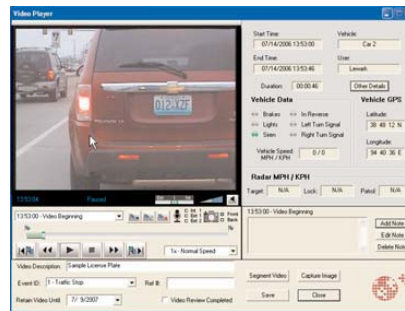

Standaard eigenschappen

Opname van de hele scene d.m.v. een brede hoek camera

LED-technologie met een levensduur van 100 000uren

Geïntegreerde micro

SD-geheugenkaart van 2GB biedt tot 8 uur opname-tijd (30fps)

Non-volatile geheugen behoudt de opnames, zelfs bij lege batterijen

Tot 60 seconden pre-event opname

Door de audio/video output kan je de opgenomen beelden bekijken op elk scherm

Met de Li-ion batterijen heeft de toortslamp een autonomie van 4,5uur tot 3,5uur opname met de toorts aangeschakeld en tot 8uur met de toorts uitgeschakeld

Opladen kan in de wagen of in het bureau d.m.v. de bijgeleverde kabels, alsook downloaden van de opnames en van de software

Gebruiksvriendelijke software voor Easy Playback, File Management et archiveage op DVD, CD-ROM of harde schijf

VIDEOMANAGER

Elk systeem wordt geleverd met een eenvoudige, gebruiksvriendelijke software om gemakkelijk de opnames te bekijken, op te zoeken, op te roepen, annoteren of archiveren.

De opnames kunnen bekeken worden met Windows Media Player of elke andere compatibele software.

De beveiliging via een paswoord en een digitale handtekening garanderen de integriteit van de gegevens en het beheren van de bewaring.

Adminstrator instellingen geven de administrator(s) volledige toegang tot de gegevens.

Opzoeken of oproepen van opnames via: naam, tekst, datum/uur, serienummer, nota's of andere parameters.

Sla individuele opnames, meerdere opnames of segment op op DVD, CD-ROM, harde schijf of een ander elektronisch geheugen-medium.

Mogelijkheid tot opslaan, uitprinten of opsturen per e-mail van video-frames.