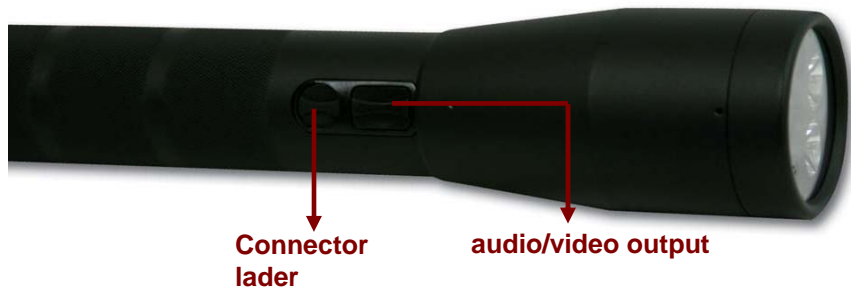

## Complementair aan het ingebouwd systeem

Gebruik deze toortslamp daar waar het ingebouwde systeem niet gebruikt kan worden.

Neem het bewijs ter plekke op.  
Verstop de toortslamp onder de zetel, in de koffer of in huis....  
Bekijk de opnames op de digitale camera.