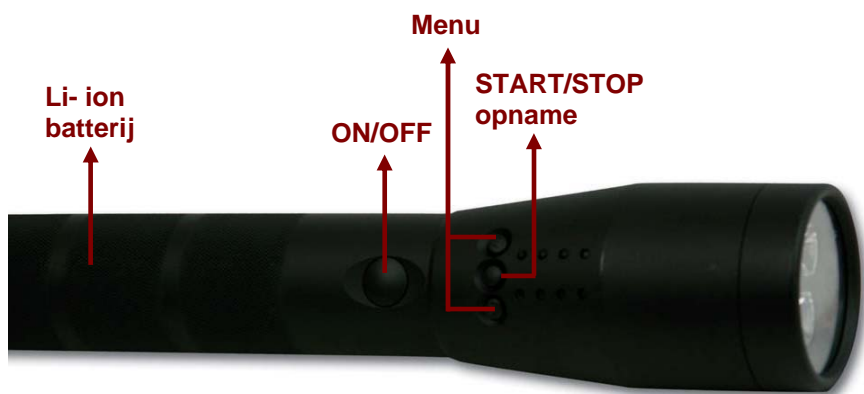

## Complementair aan het ingebouwd systeem

Gebruik deze toortslamp daar waar het ingebouwde systeem niet gebruikt kan worden.

Neem het bewijs ter plekke op.  
Verstop de toortslamp onder de zetel, in de koffer of in huis....  
Bekijk de opnames op de digitale camera.