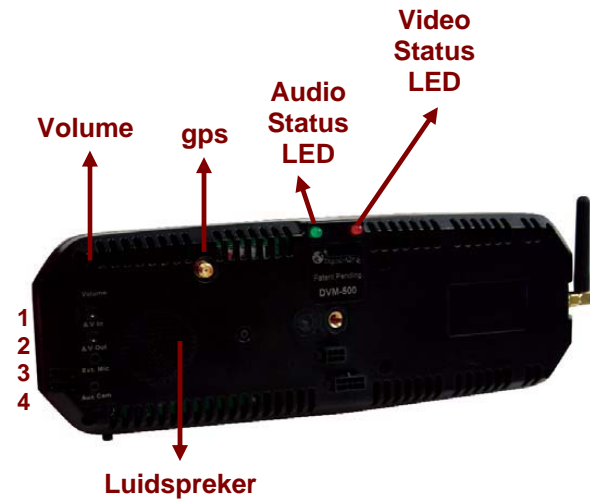

## Camera

Compacte kleurencamera met 120x digitale zoom en speciale nachtmodus.

Afmetingen : 7.6 x 5 x 5mm

## 900MHz - Zender/Ontvanger

Deze compacte 900MHz-zender/ontvanger biedt een optimale spreidingsbreedte, automatische activatie in optie, een interne microfoon en een automatische synchronisatie met andere zenders/ontvangers.

## Geheugenkaart

Geleverd met een Compact Flash geheugenkaart van 4GB die toelaat tot 16uur audio/video opnames op te nemen. Een fysieke kaart is het meest betrouwbare medium om gegevens op te slaan, aangezien het geen volatile delen bevat.

## Zender/Ontvanger 900MHz

1. A/V In
2. A/V Out
3. Ext.MIC
4. Aux Cam

---