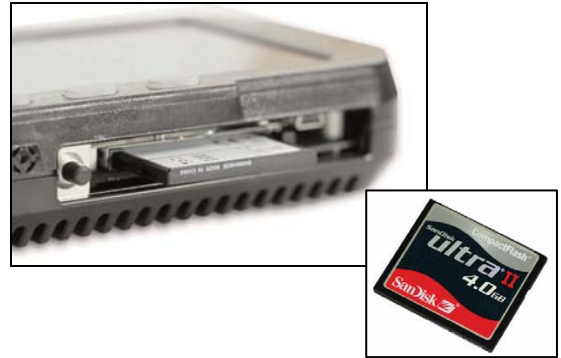

## Camera

Compacte kleurencamera met 120x digitale zoom en speciale nachtmodus.

Afmetingen : 7.6 x 5 x 5mm

## 900MHz - Zender/Ontvanger

Deze compacte 900MHz-zender/ontvanger biedt een optimale spreidingsbreedte, automatische activatie in optie, een interne microfoon en een automatische synchronisatie met andere zenders/ontvangers.

## Geheugenkaart

Geleverd met een Compact Flash geheugenkaart van 4GB die toelaat tot 16uur audio/video opnames op te nemen. Een fysieke kaart is het meest betrouwbare medium om gegevens op te slaan, aangezien het geen volatile delen bevat.