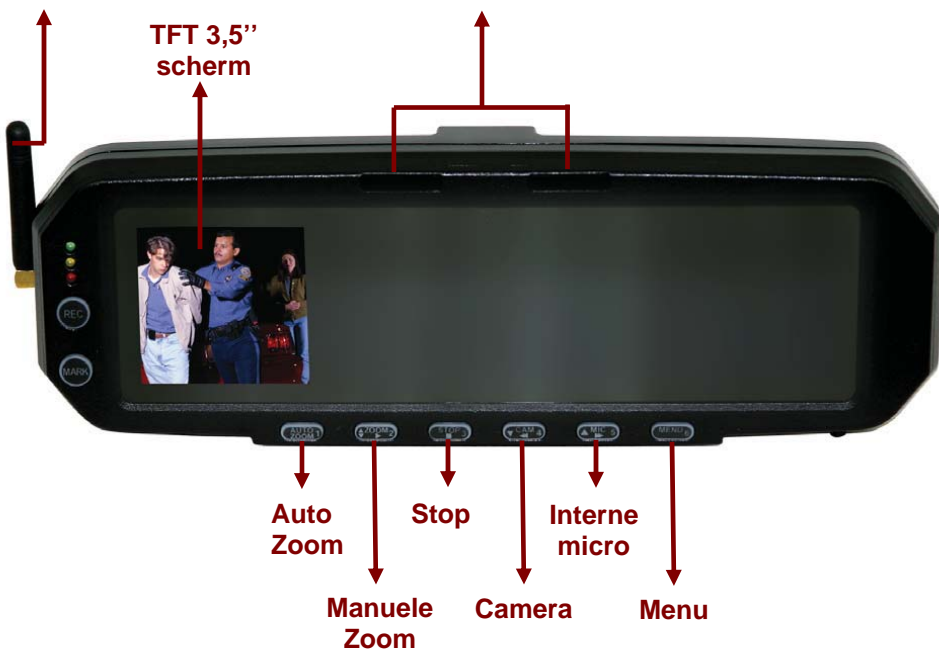

Zender/Ontvanger 900MHz

1. A/V In
2. A/V Out
3. Ext.MIC
4. Aux Cam